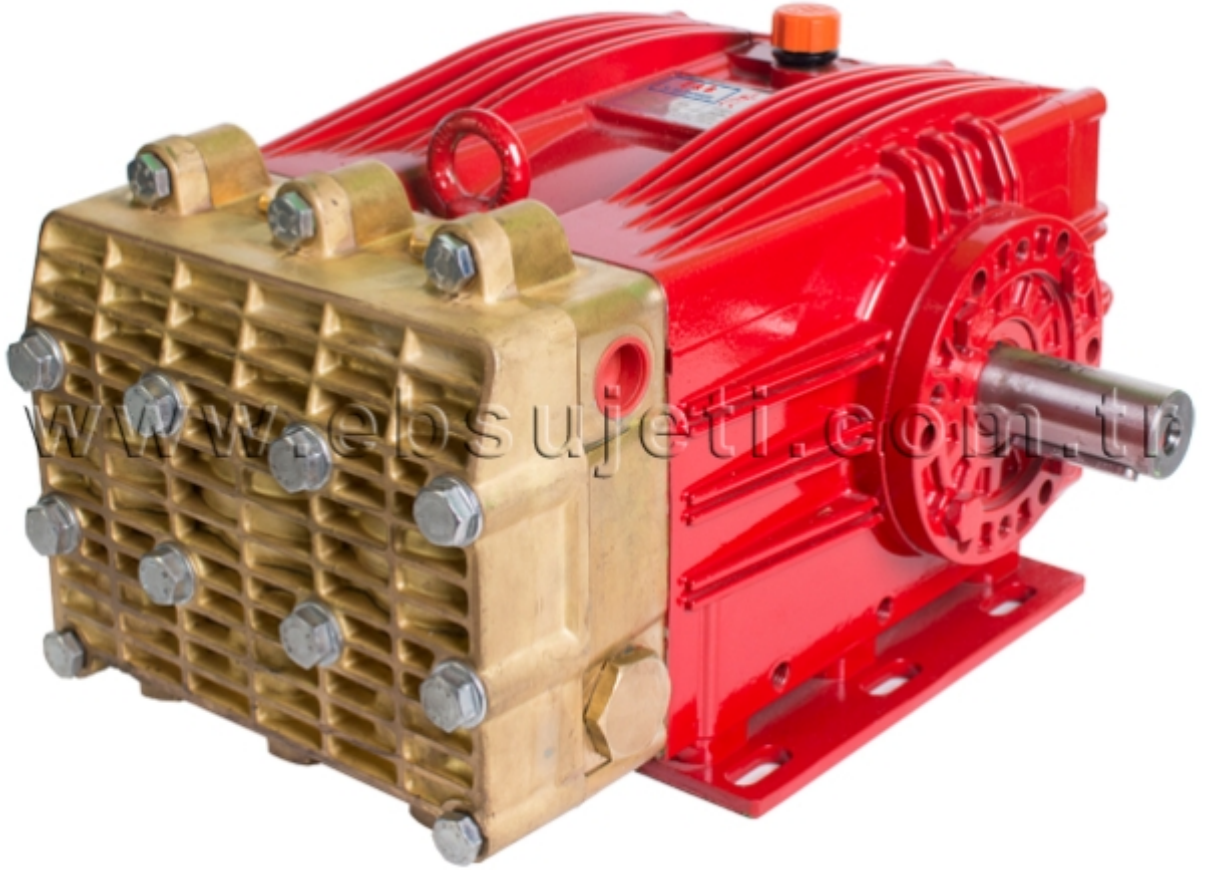

## U-15-50/83 Su Jeti Pompası

Kod No: 005800

Teknik Özellikler  
P= 100 Bar  
Q= 84 lt/dak  
Motor= 15 kW-600d/d

**E&B SU JETİ MAKİNE SAN. ve TİC. LTD. ŞTİ.**

İvedik Organize Sanayi Bölgesi 1444. Sokak No: 8 Ostim - ANKARA - TÜRKİYE  
Tel: +90 312 394 12 70 (pbx) • Faks: +90 312 394 12 71  
www.ebsujeti.com.tr • eb@ebsujeti.com.tr