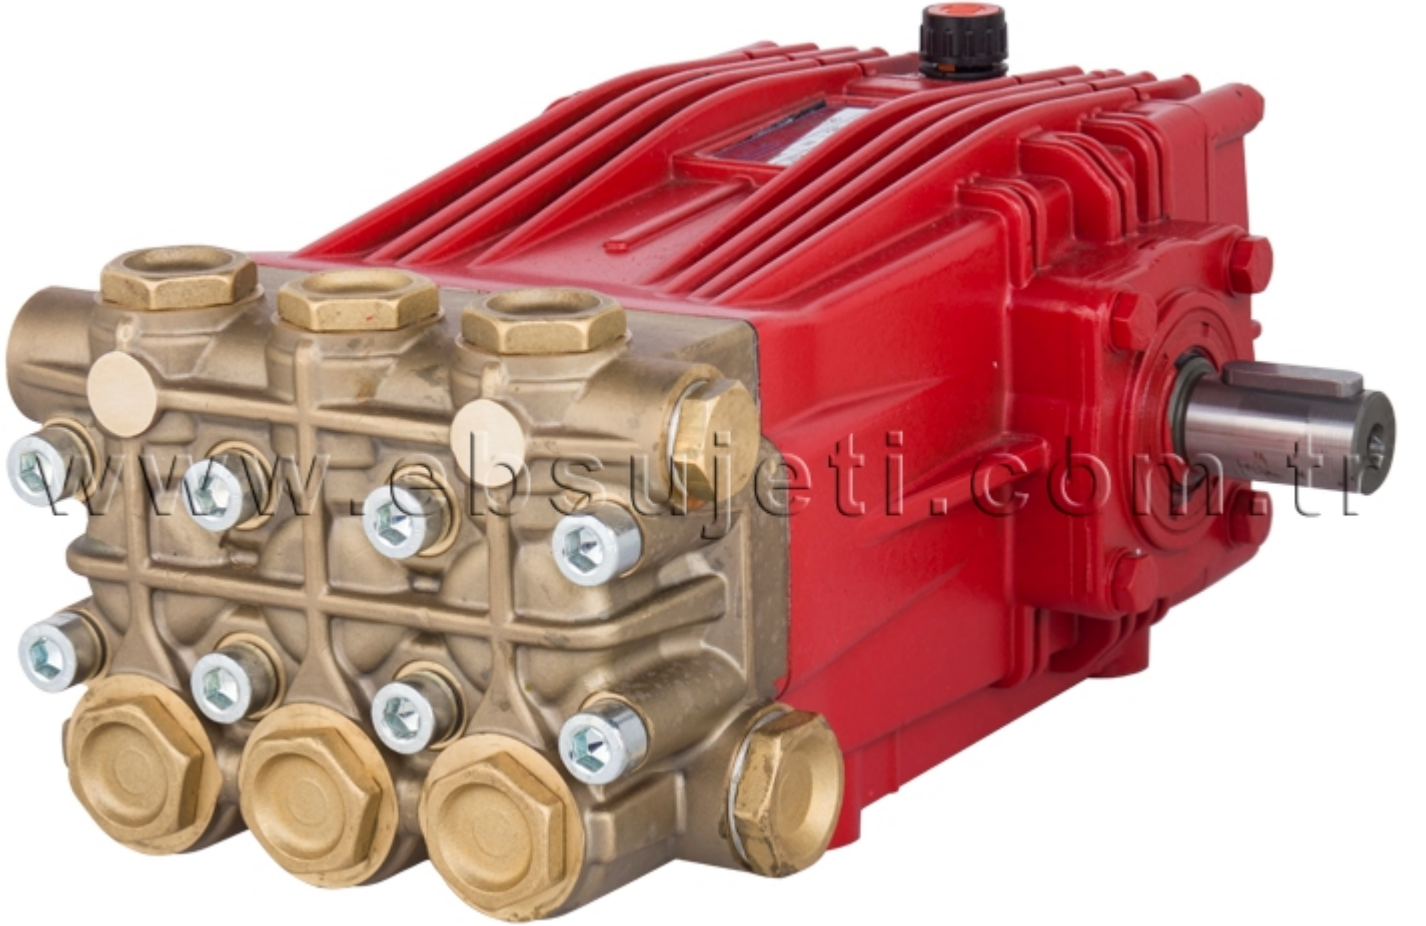

## U-11/26 Su Jeti Pompası

Kod No: 005400

Teknik Özellikler  
P= 200 Bar  
Q= 30 lt/dak  
Motor= 11 kW-1450d/d

**E&B SU JETİ MAKİNE SAN. ve TİC. LTD. ŞTİ.**

İvedik Organize Sanayi Bölgesi 1444. Sokak No: 8 Ostim - ANKARA - TÜRKİYE  
Tel: +90 312 394 12 70 (pbx) • Faks: +90 312 394 12 71  
www.ebsujeti.com.tr • eb@ebsujeti.com.tr