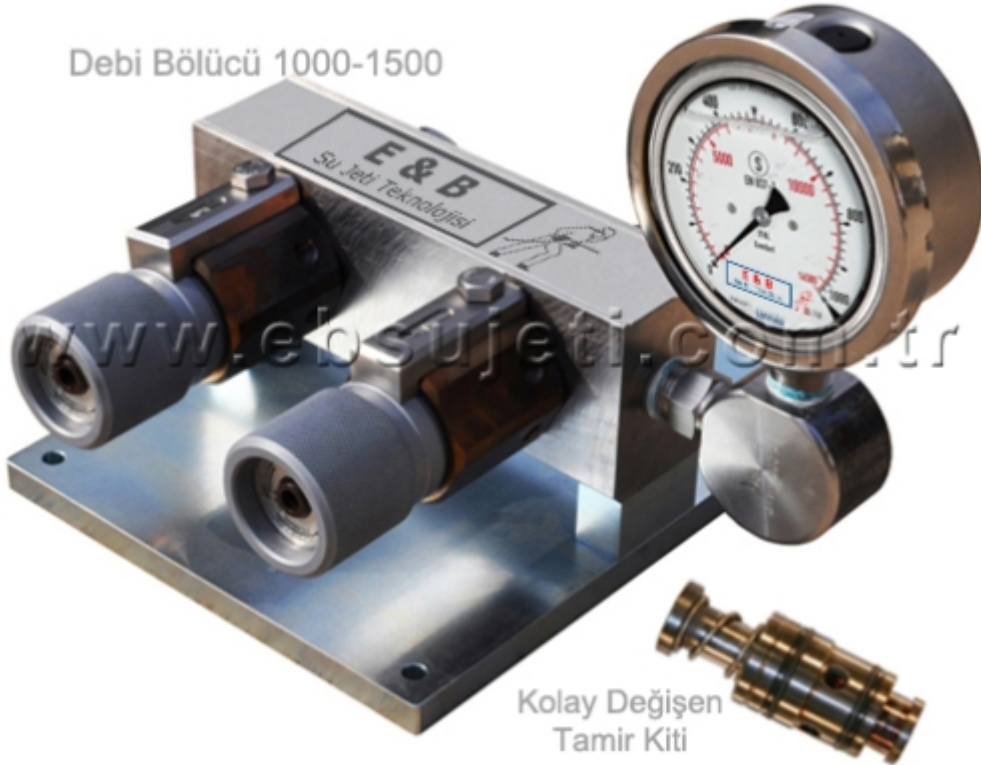

Debi Bölücü 1000 Debi Bölücü 1500

Debi Bölücü-1000 ve Debi Bölücü-1500, 1 pompadan tahliyeli tabancalarla 2 çıkış almak için kullanılır.

Kod No.	Tanım
89.38.1520	Debi Bölücü-1000 (Manometre ile birlikte)
89.38.1530	Debi Bölücü-1500 (Manometre ile birlikte)

Kod No.	Tanım
89.38.1521	Debi Bölücü-1000 Tamir Kiti
89.38.1531	Debi Bölücü-1500 Tamir Kiti

E&B SU JETİ MAKİNE SAN. ve TİC. LTD. ŞTİ.